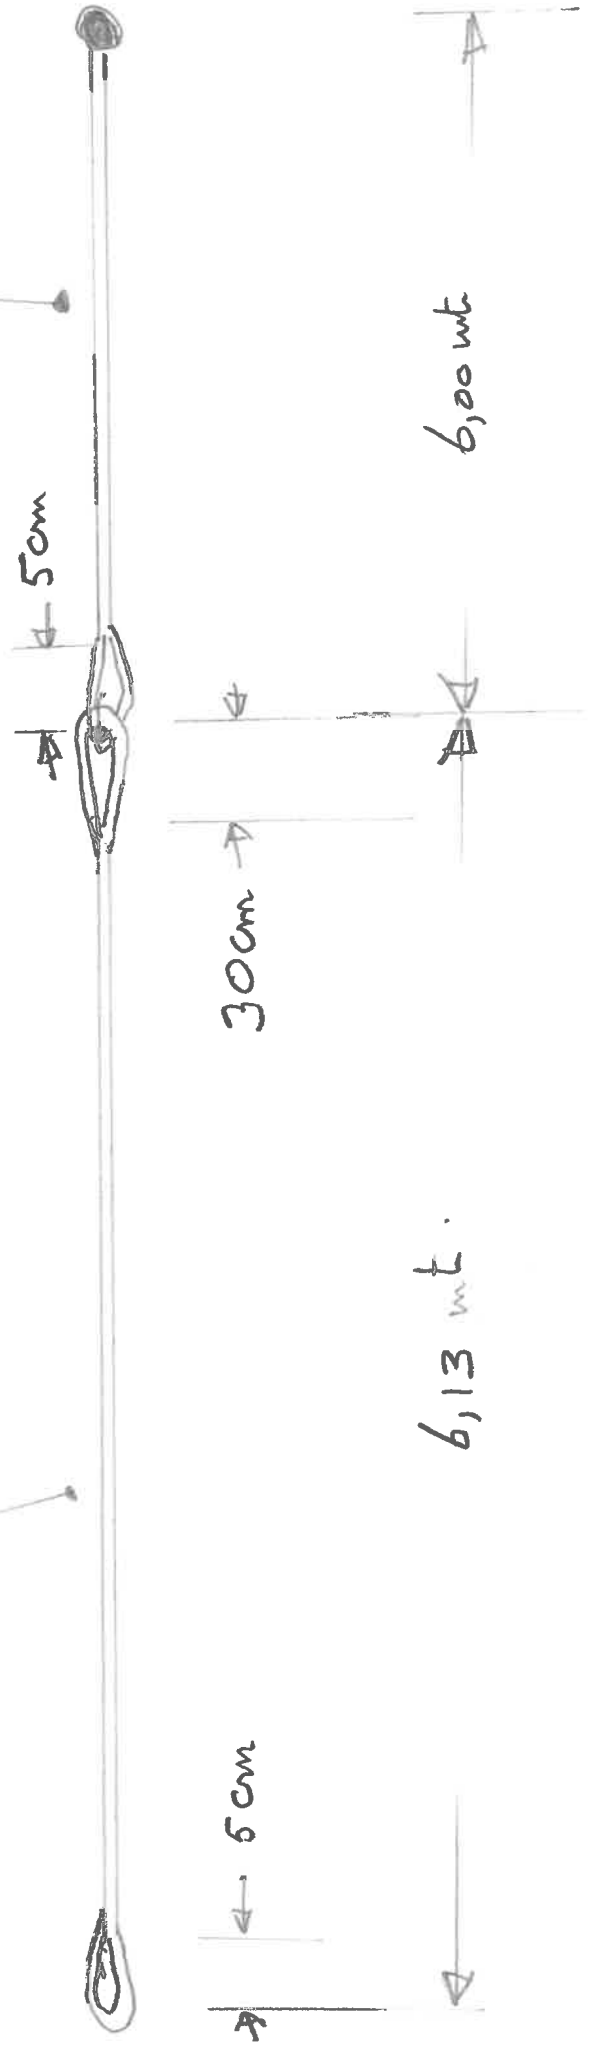

1-7-2022

Teilval Solo

S core $\phi 3$ zwart

D core $\phi 3$ grys (HIS)

5 mm H sluiting gestroopt